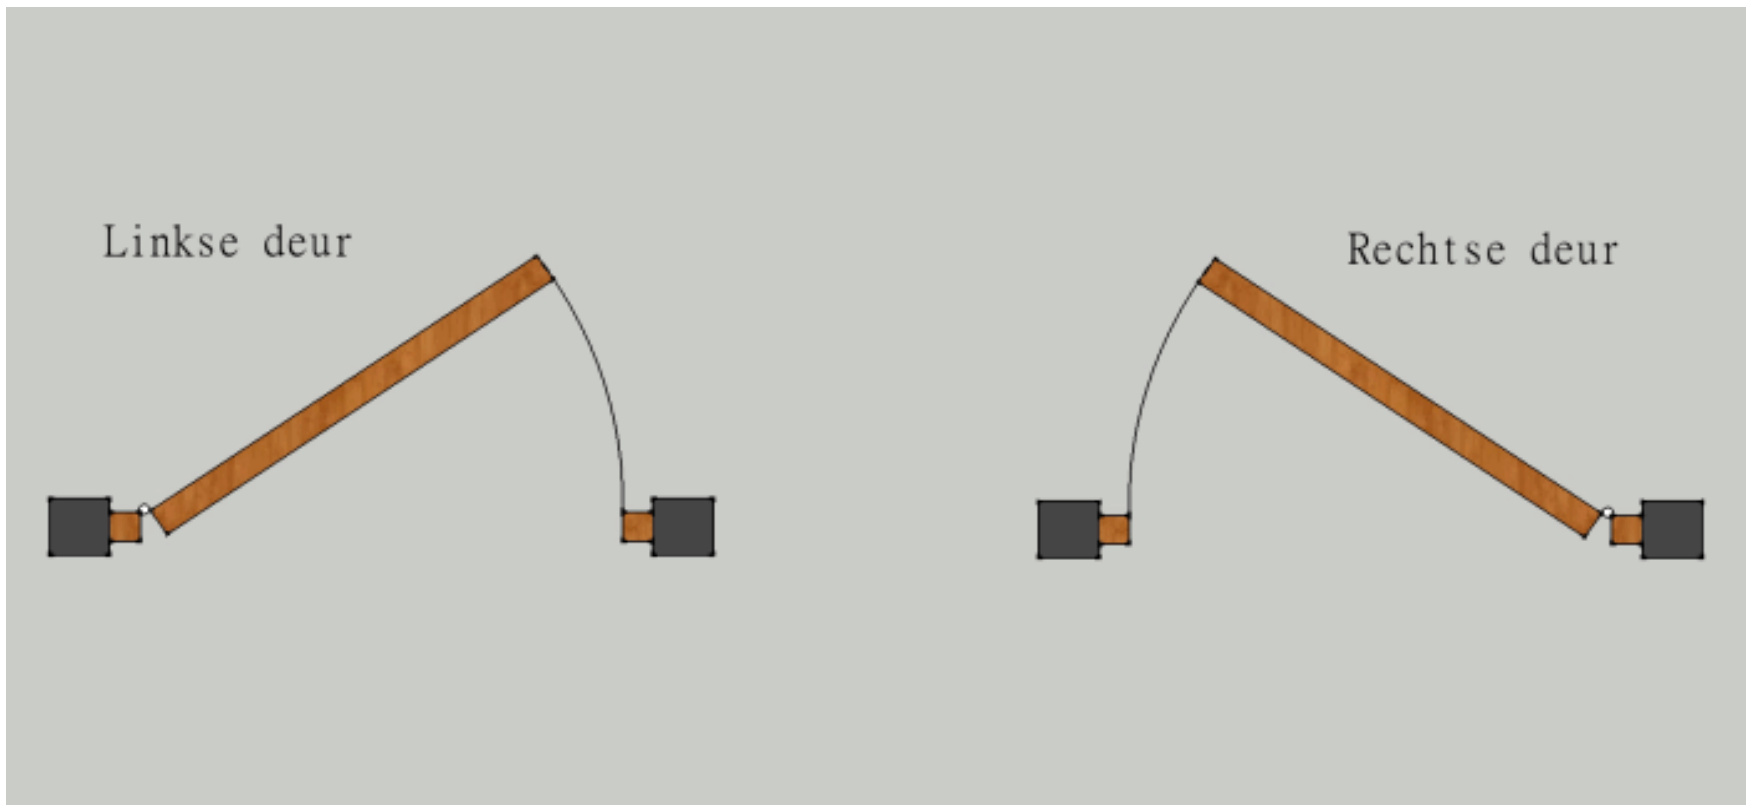

Draairichting: duwend links of rechts?

Branddeur RF30 niet gelakt

Blokdeur: deurblad afgeschuind-bekasting multiplex (afgeschuind)-omlijsting massief-slaglatten , slot , slotplaat en scharnieren geplaatst , klink en cilinder inbegrepen.

Hoogte deurblad 2015	Blokdeur (opening)	Blokdeur
Deurblad 2015x630	2050x690	231,00€
Deurblad 2015x680	2050x740	231,00€
Deurblad 2015x730	2050x790	231,00€
Deurblad 2015x780	2050x840	231,00€
Deurblad 2015x830	2050x890	231,00€
Deurblad 2015x880	2050x940	259,00€
Deurblad 2015x930	2050x990	259,00€
Dichtingsstrip (onderaan)		170,00